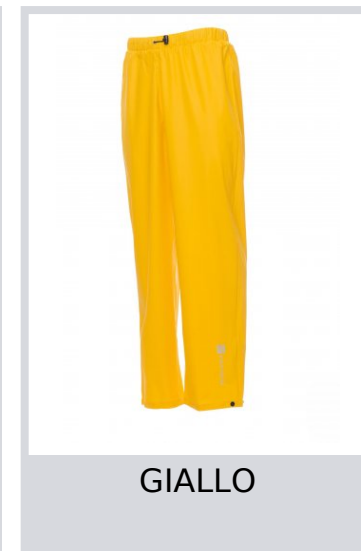

DRY-PANTS

000443-0101

Pantalone antipioggia, coulisse ed elastico in vita, fonda gamba regolabile con bottone automatico, cuciture termosaldate.

Composizione: 100% POLIURETANO

Aspetto: POLIURETANO - 8000MM

Peso: 180 GR/MQ

Taglie: S-M-L-XL-XXL-3XL

Imballo: 1/20

MADE IN: MADE IN CHINA

HS CODE: 62104000

Colori

Guida alle taglie

International Sizes	XXS		XS		S		M		L		XL		XXL		3XL		4XL		5XL	
IT - DE	36	38	40	42	44	46	48	50	52	54	56	58	60	62	64	66	68	70	72	74
FR - ES	32	34	36	38	40	42	44	46	48	50	52	54	56	58	60	62	64	66	68	70
UK	29	30	31	33	34	36	38	39	41	42	44	46	47	48	50	52	53	55	56	58
(G) - cm	37	37	38	38	39	39	40	40	41	41	42,5	42,5	44	44	45	45	46	46	47	47
(G) - in	14½	14½	15	15	15½	15½	15¾	15¾	16	16	16¾	16¾	17¼	17¼	17¾	17¾	18	18	18½	18½
(A) - cm	72	76	80	84	88	92	96	100	104	108	112	116	120	124	128	132	136	140	144	148
(A) - in	28	30	31	33	34	36	38	39	41	42	44	46	47	48	50	52	53	55	56	58
(B) - cm	64	68	72	74	76	80	84	88	92	96	100	104	108	112	116	120	124	128	132	136
(B) - in	25	27	28	29	30	32	33	34	36	38	40	41	43	45	46	48	49	51	52	54
(C) - cm	80	84	88	90	92	96	100	104	108	112	116	120	124	128	132	136	140	144	148	152
(C) - in	31	33	34	35	36	38	39	41	42	44	46	47	49	50	52	53	55	56	58	59
(D) - cm	82	82	84	84	85	85	86	86	87	87	88	88	88	88	88	88	89	89	89	89
(D) - in	32	32	33	33	33	33	33	33	34	34	34	34	34	34	34	34	35	35	35	35
(E) - cm					170/181				175/187				175/189							
(E) - in					67/71				69/73				69/75							